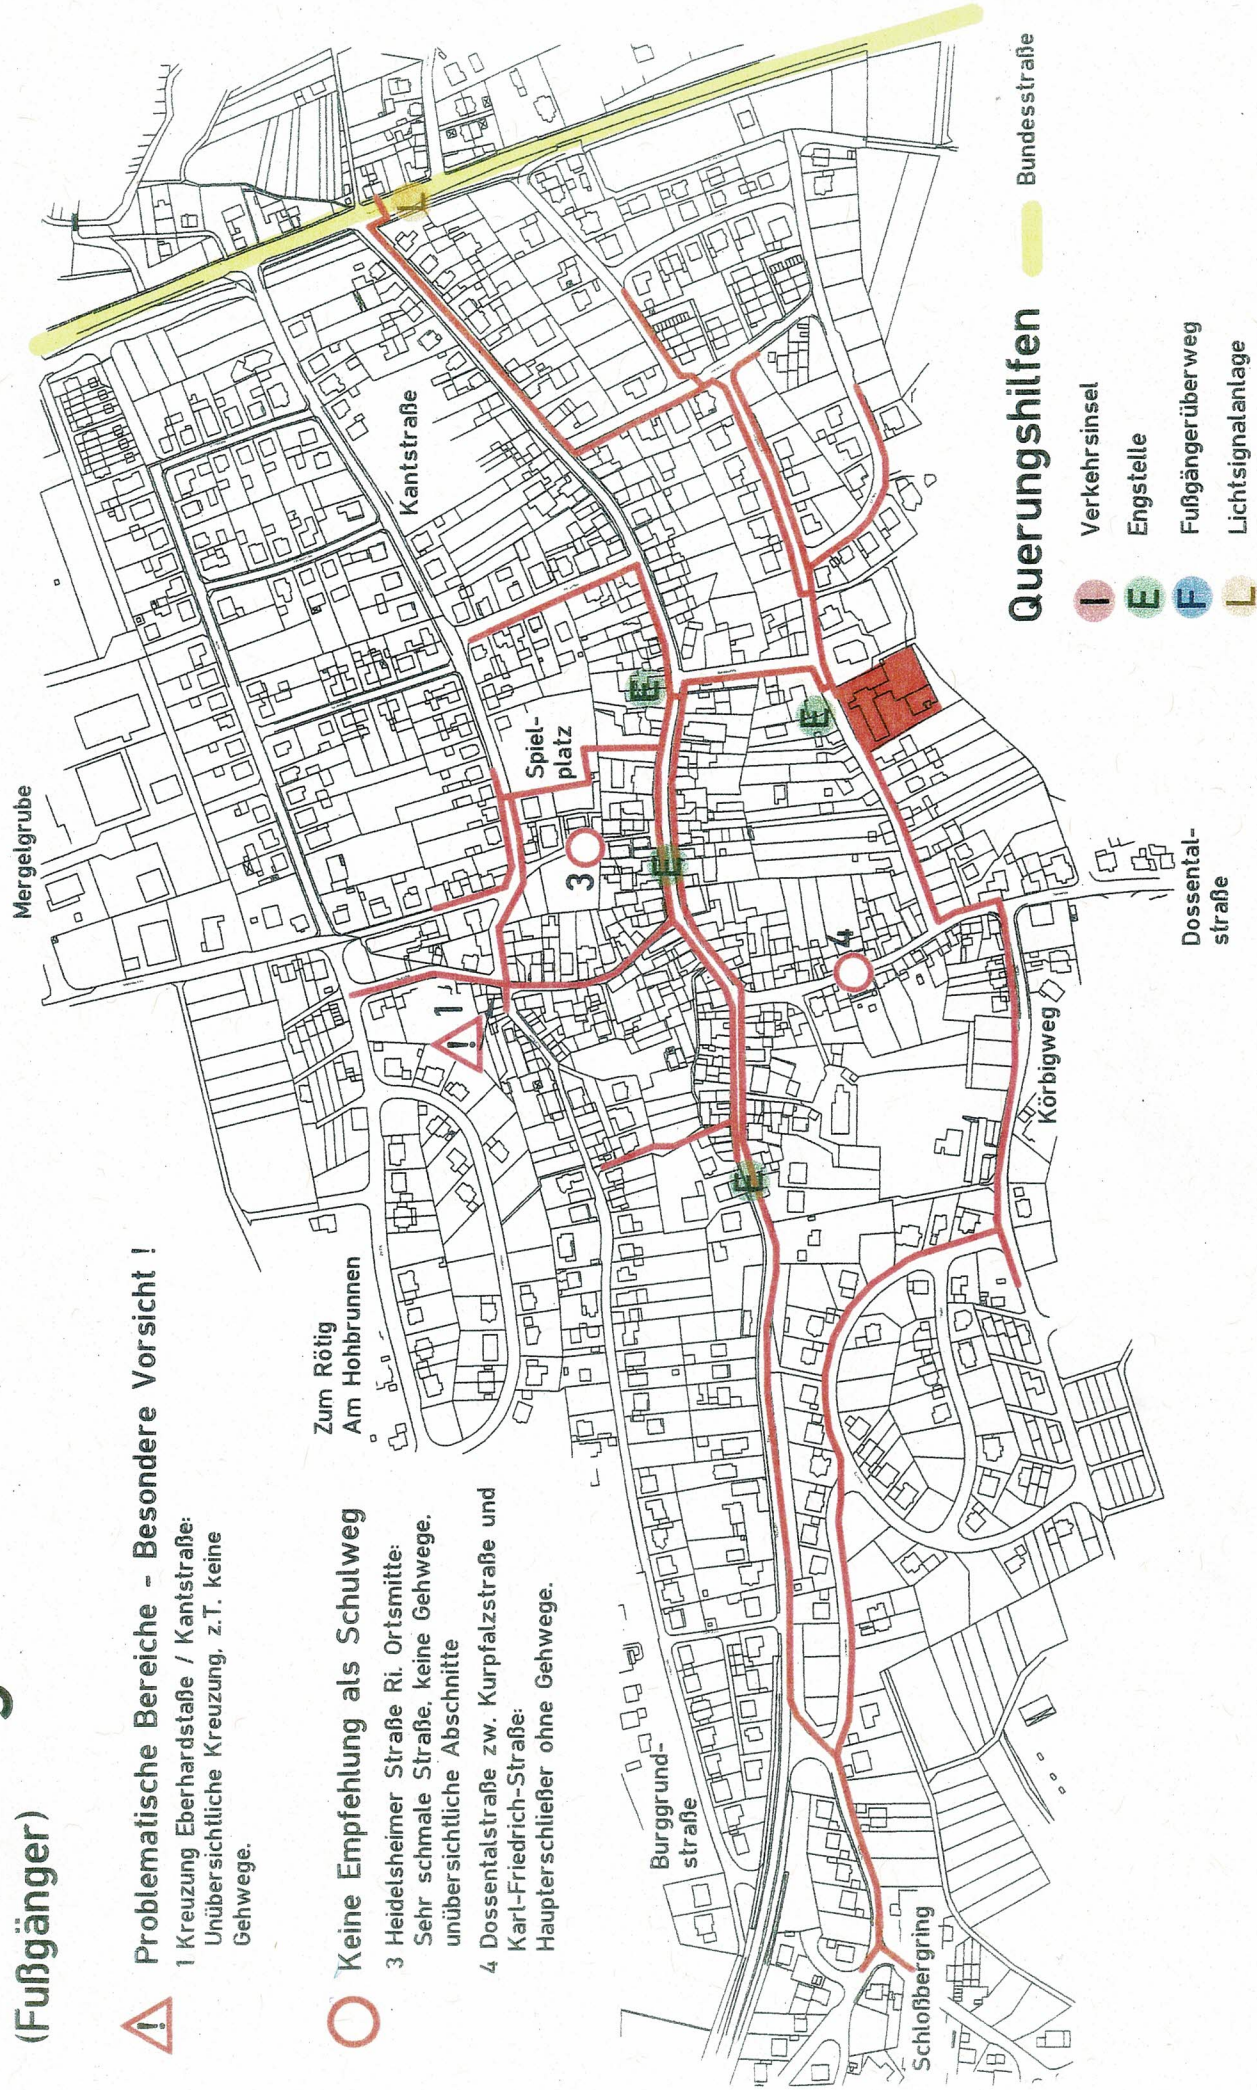

# Schulwege Helmsheim

(Fußgänger)

Stand: Februar 2016

## Problematische Bereiche - Besondere Vorsicht !

- 1 Kreuzung Eberhardstraße / Kantstraße:  
Unübersichtliche Kreuzung, z.T. keine Gehwege.

## Keine Empfehlung als Schulweg

- 3 Heideleheimer Straße Ri. Ortsmitte:  
Sehr schmale Straße, keine Gehwege, unübersichtliche Abschnitte
- 4 Dossentalstraße zw. Kurpfalzstraße und Karl-Friedrich-Straße:  
Haupterschließer ohne Gehwege.

## Querungshilfen

- I Verkehrsinsel
- E Engstelle
- F Fußgängerüberweg
- L Lichtsignalanlage